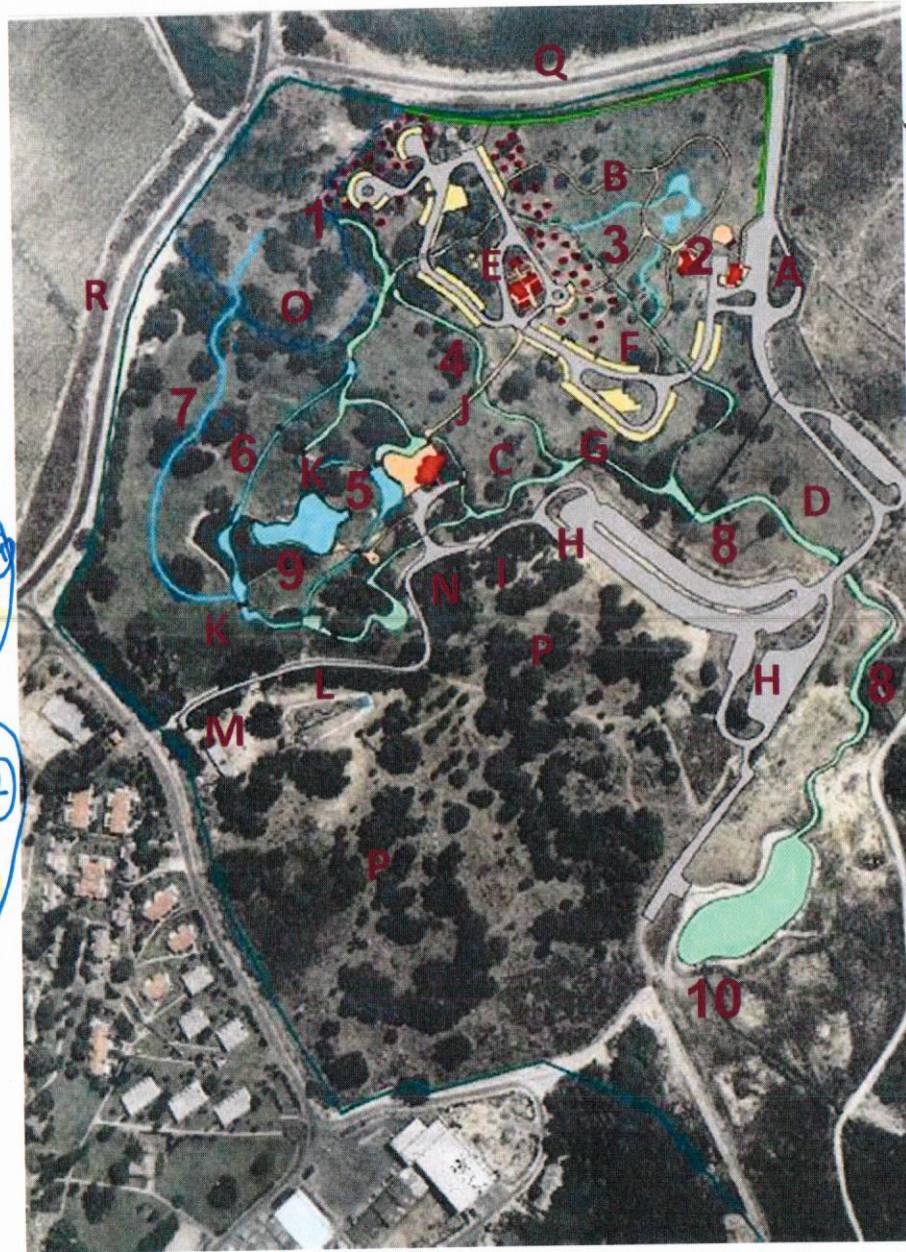

חורשת סל

- L. חניון יום - מדשאה מרכזי
- M. תפעול מים מתוכנן
- N. דרך שירות
- O. בסיס חורשת טל
- P. שמורת אלונים
- Q. כביש אזורי 418
- R. כביש אזורי 91

1. כניסת הדין לחורשה
2. פלג חניון לילה חדש
3. פלג חניון לילה מזרחי
4. פלג מרכזי
5. פלג בריכה מזרחי
6. פלג בריכה מערבי
7. פלג מערבי מוצע
8. פלג מערבי מוצע
9. בריכה - חלופה מוצעת
10. בריכת פארק הדייג

- A. כניסה וקבלה
- B. חניון לילה - מזרח
- C. חניון לילה - מערב
- D. חניון לילה - דרום
- E. חניון לילה - שירותים ומשק
- F. חניון לילה - בונגלוסים
- G. חניון לילה - חניית אוטובוסים
- H. חניון יום - חניה ראשית
- I. חניון יום - שירותים
- J. חניון יום - מזנון

מבט כולל ללב הפעיל של הגן - 2003