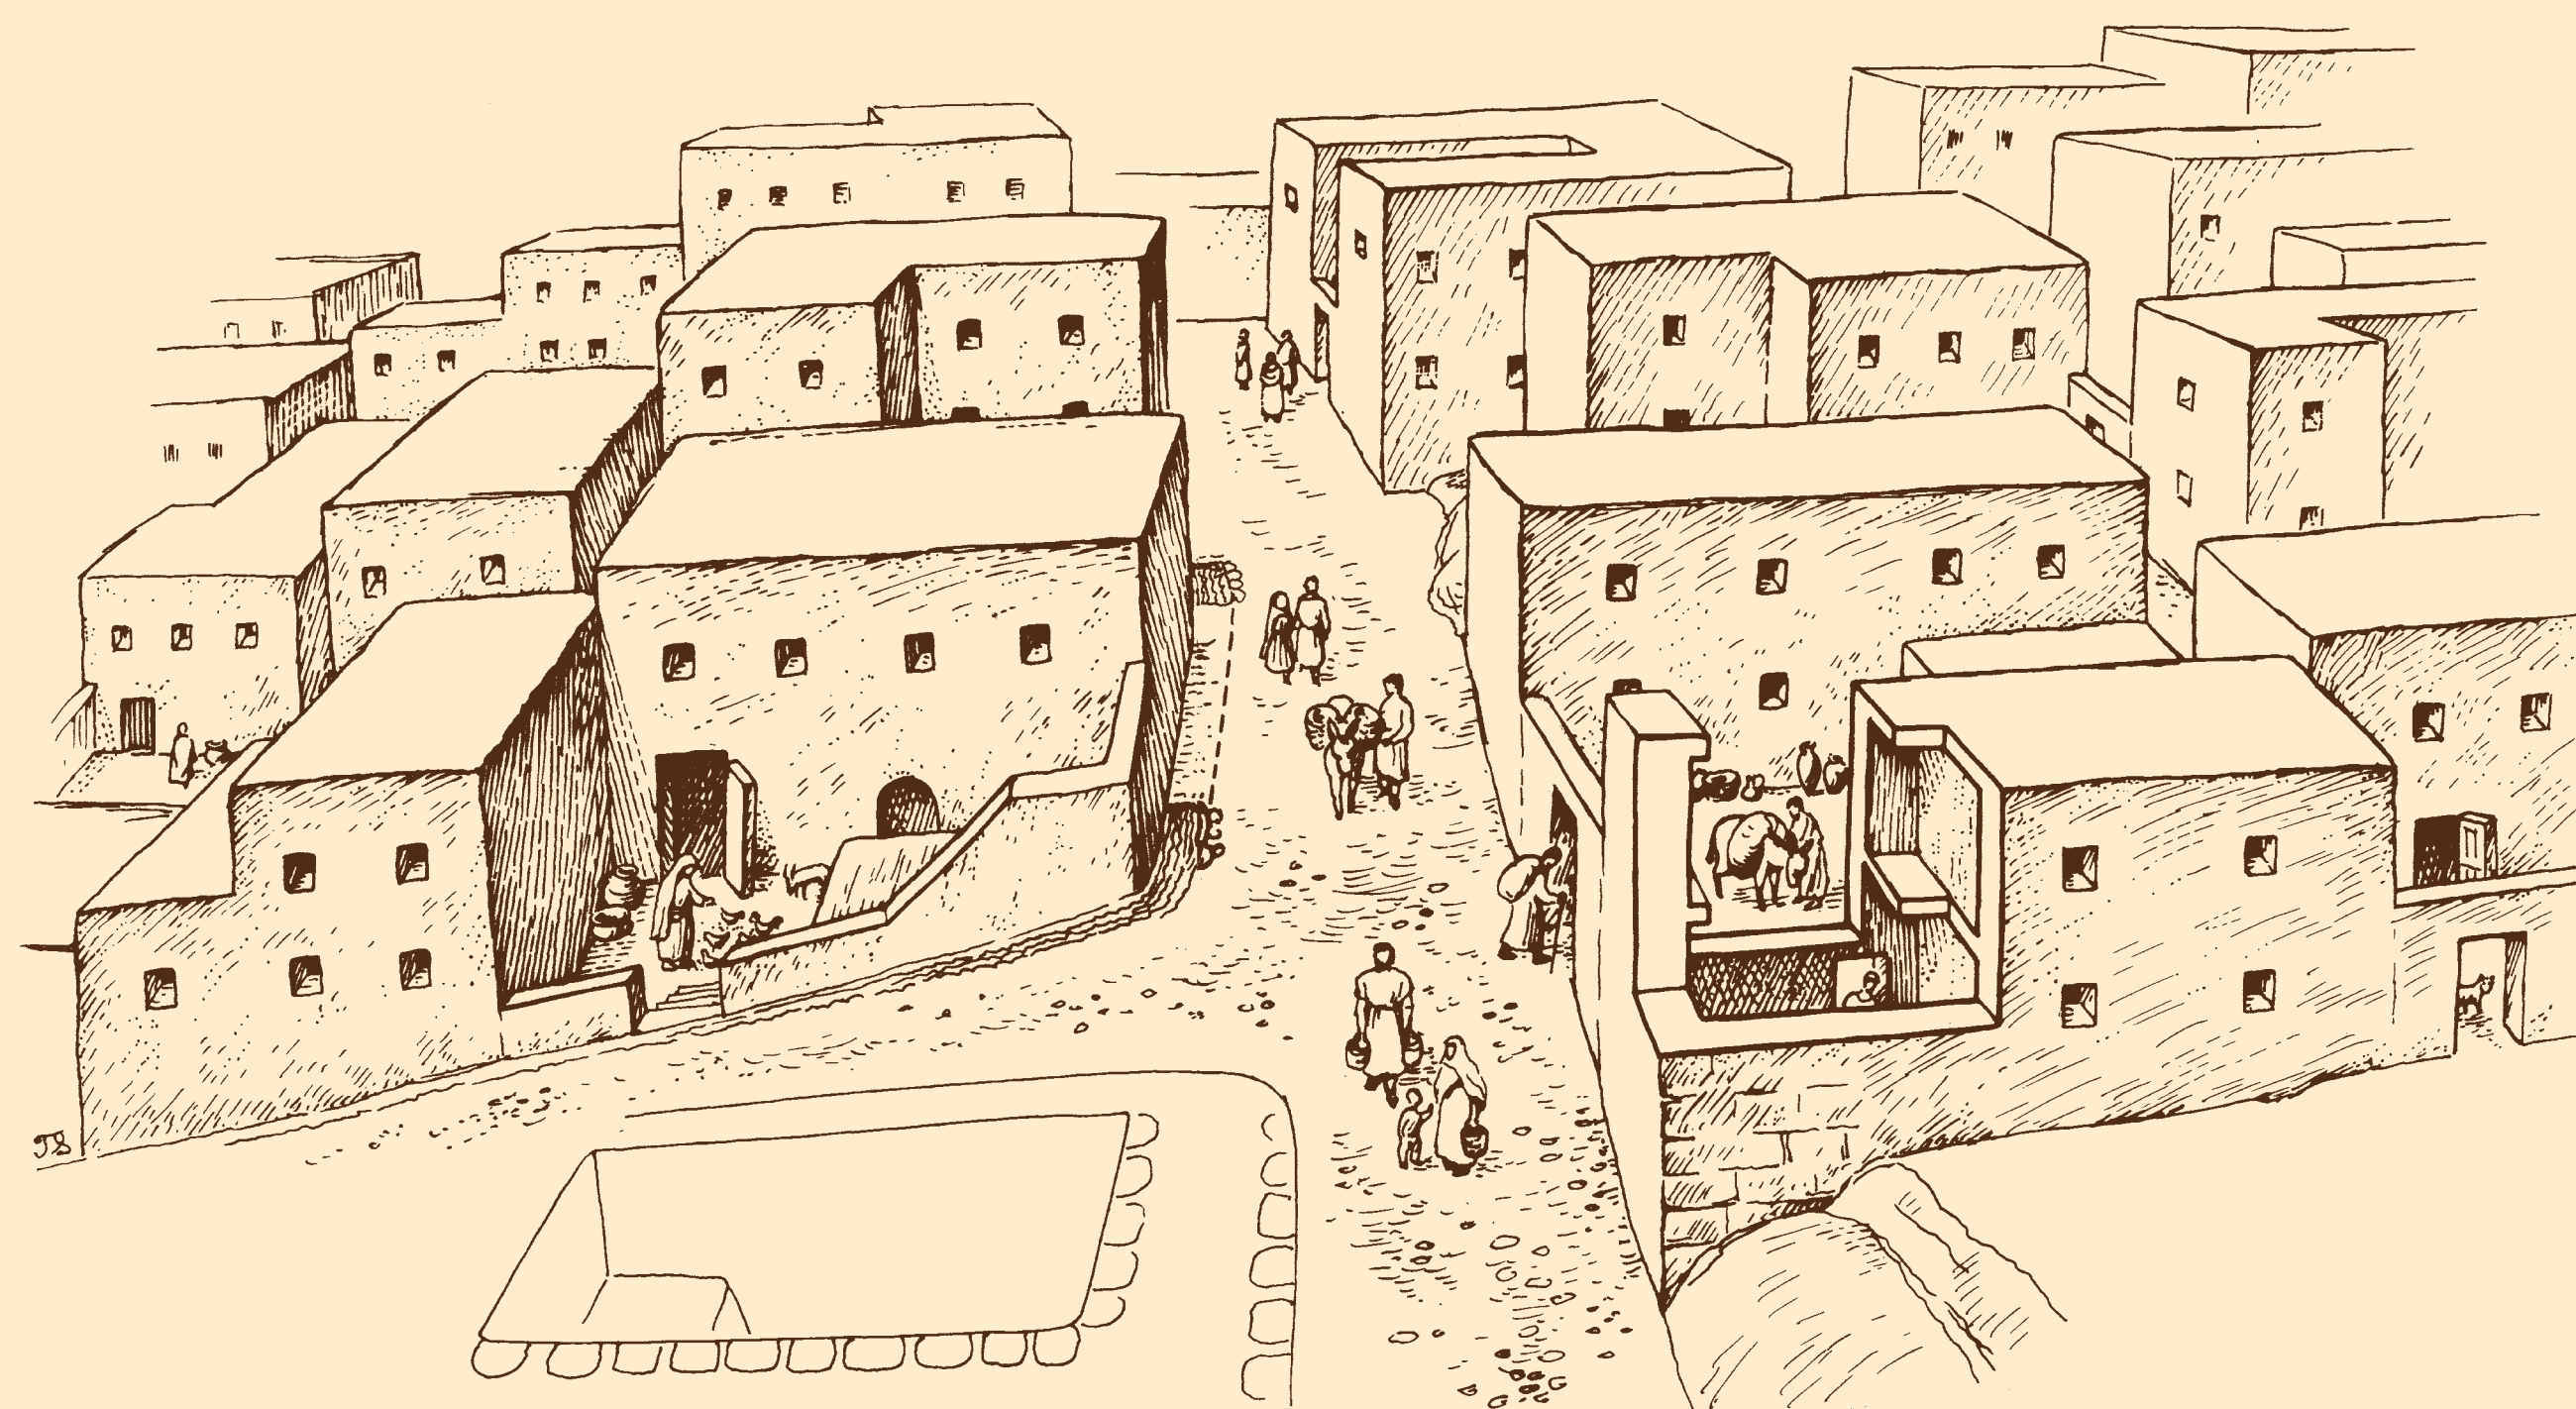

# Hellenistic Quarter

The Sorek Stream (whose name means 'vine' in Hebrew) is one of the longest dry streambeds in Israel. Beginning in the Jerusalem Mountains, it flows for 70 kilometers via the lowlands and into the Mediterranean Sea south of Kibbutz Palmahim. The stream's water is surface runoff from the Jerusalem Mountains, as well as sewage and waste from Jerusalem and Bet Shemesh, which are treated at the waste treatment plant upstream.

runoff from the Jerusalem Mountains, as well as sewage and waste from Jerusalem and Bet Shemesh, which are treated at the waste treatment plant upstream. as sewage and waste from Jerusalem and Bet Shemesh, which are treated at the waste treatment

# הרובע ההלניסטי

רובע מגורים עם רחוב מרכזי שמתחתיו תעלה לניקוז מי הגשמים.

היישוב היה בנוי באופן מדורג וצפוף והבתים היו בעלי קומה שנייה ואולי אף יותר.

רובע זה הוא שריד מיישוב גדול, שנוסד במאה השנייה לפסה"נ (התקופה ההלניסטית, ימי בית שני), כנראה בידי המלך הסלבקי אנטיוכוס השלישי או הרביעי, והתקיים בימי ממלכת החשמונאים.

היישוב ניטש בימי אלכסנדר ינאי אשר הרחיב את ממלכת החשמונאים, וייתכן כי אז לא היה צורך ביישוב זה שיגן על ירושלים.

בשטח זה התגלו שרידים של יישוב קדום יותר מימי בית ראשון, החל מהמאה ה-8 לפסה"נ, ומהתקופה הפרסית.