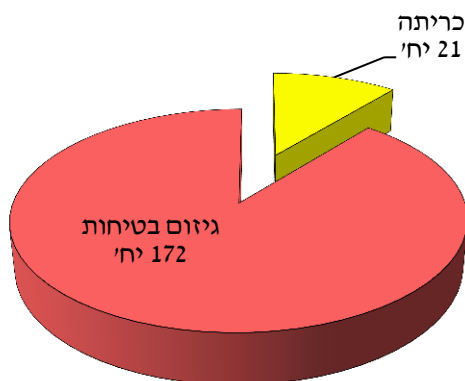

ד. הערות :

בדרך כלל הערה תתייחס לסוג טיפול נדרש לגבי העץ ו/או הפנייה לטיפול בבעיה נקודתית בשלד העץ המצריכה טיפול.

15 מרץ 2015
כ"ד אדר תשע"ה

ממצאים

בעבודה זו נסקרו בסה"כ 193 עצים המתפלגים ל-3 מינים שונים [תרשים 1].

תרשים 1: התפלגות לפי מין העץ

מס' יחידות	מין העץ
188	אקליפטוס
4	מכנף
1	שיזף
193	סה"כ:

15 מרץ 2015
כ"ד אדר תשע"ה

המלצות

המלצות לטיפול חולקו לשתי קטגוריות [תרשים 2].

תרשים 2: התפלגות המלצה לטיפול

המלצה לטיפול	כמות סה"כ
כריתה	21
גיזום בטיחות	172
סה"כ:	193