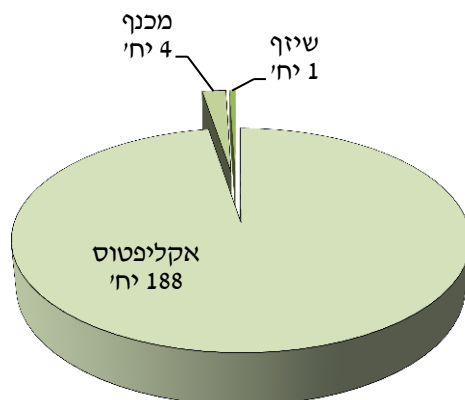

ד. הערות :

בדרך כלל הערה תתייחס לסוג טיפול נדרש לגבי העץ ו/או הפנייה לטיפול בבעיה נקודתית בשלד העץ המצריכה טיפול.

15 מרץ 2015
כ"ד אדר תשע"ה

ממצאים

בעבודה זו נסקרו בסה"כ 193 עצים המתפלגים ל-3 מינים שונים [תרשים 1].

תרשים 1: התפלגות לפי מין העץ

מס' יחידות	מין העץ
188	אקליפטוס
4	מכנף
1	שיזף
193	סה"כ:

15 מרץ 2015
כ"ד אדר תשע"ה

המלצות

המלצות לטיפול חולקו לשתי קטגוריות [תרשים 2].

תרשים 2: התפלגות המלצה לטיפול

המלצה לטיפול	כמות סה"כ
כריתה	21
גיזום בטיחות	172
סה"כ:	193