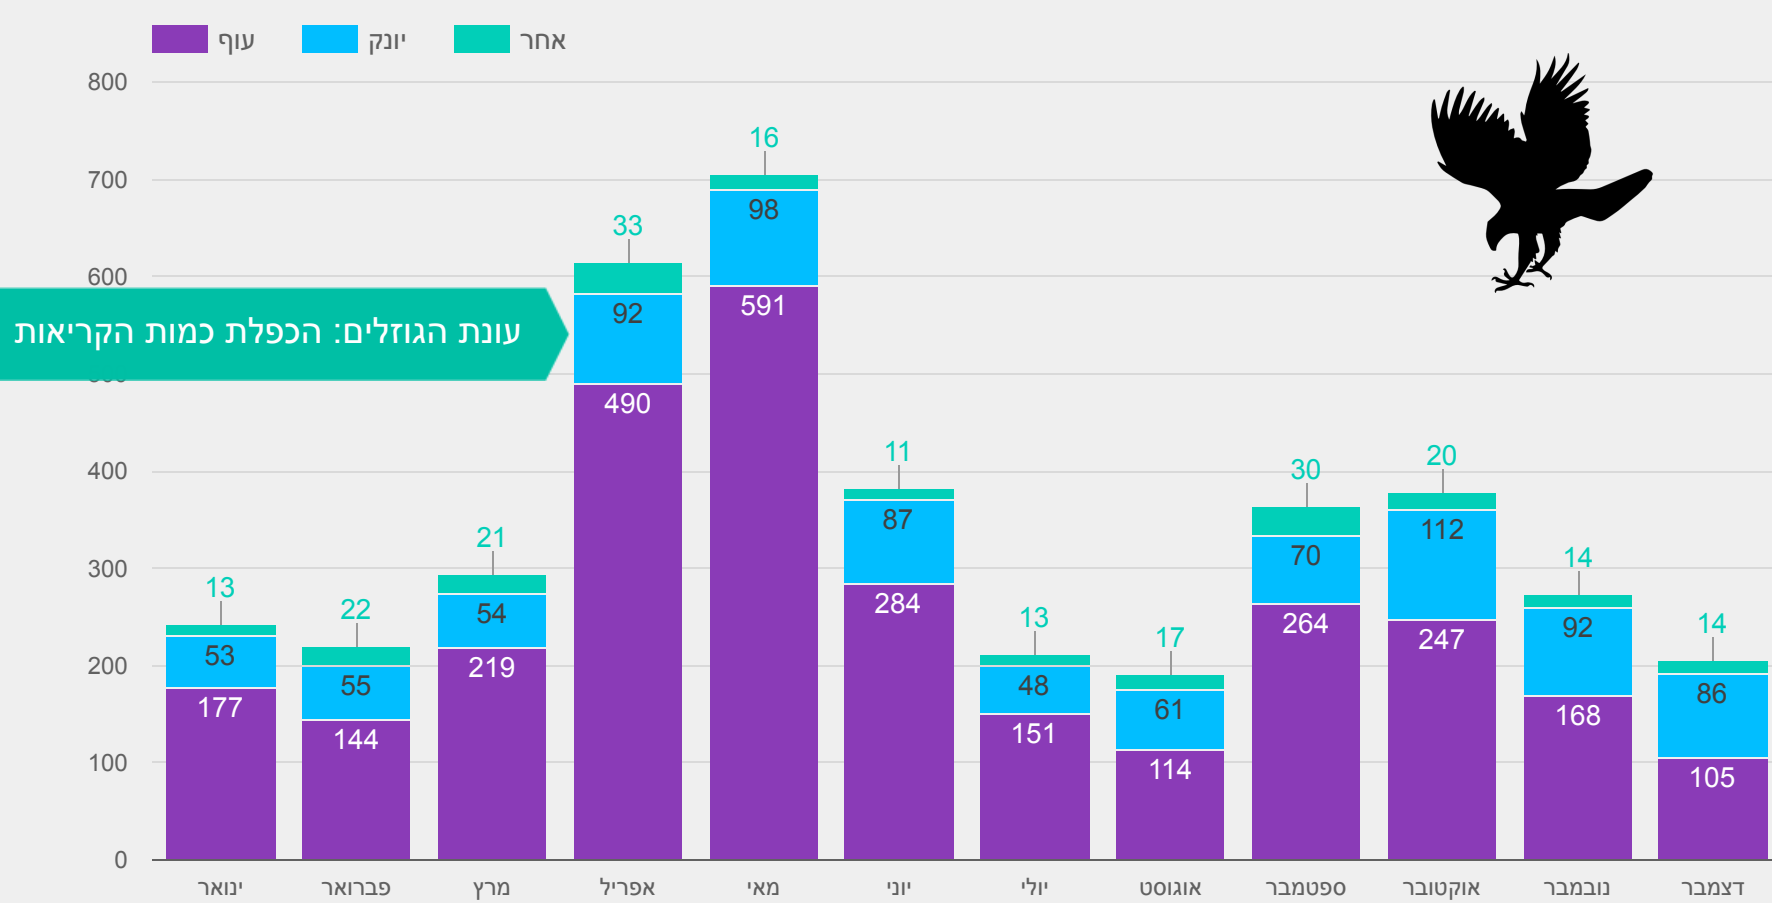

חיות בר שנזקקו למענה וטרינרי 4,086

סך כל הקריאות שטופלו 3,863
חלקן קריאות עבור שתי חיות או יותר

מינים שונים של חיות 207

הממוצע היומי של חיות הזקוקות לטרמפ 11

הציפור הלאומית

71 דוכיפתיות נאספו על ידי מתנדבי החיבולנס

ישובים על מפת החיבולנס 882
קריאות הגיעו מ-882 מוקדים שונים על המפה

ספירה	מין בעל החיים
712	קיפוד מצוי
467	בז מצוי
164	סיס חומות
105	עורבני
98	שעיר
90	תנשמת
84	מלכישליו
83	דיה
75	שחף
74	בולבול

החיה הנפוצה ביותר: קיפוד מצוי
712 קיפודים מצויים, 32 קיפודי חולות וקיפוד מדבר אחד הוסעו בחיבולנס

מצבי שימור של מיני בעלי חיים

לקריאה על מצבי שימור לחצו כאן

IUCN

מוגדרות בסכנת הכחדה 13
סכנת הכחדה (CR) - פחות מ-250 חיות ממין זה בטבע!

חיות נדירות 188
טופלו 188 חיות שמוגדרות אחרת מ"ללא חשש" (LC)

היום העמוס בשנה

ב-22 למאי, 49 חיות שונות נזקקו לטיפול וטרינרי!

49

אלפי בעלי חיים הובאו לטיפול בבית החולים לחיות בר בעזרתם של מתנדבי החיבולנס!

ישנה חשיבות עליונה למהירות בה ניתן הטיפול ועל כן העברתן לבית החולים לחיות בר צריכה להתבצע בהקדם האפשרי. בכל יום מועברות לבית החולים חיות בר רבות הזקוקות לעזרה, אך אנו עדיין זקוקים למתנדבים נוספים שיעזרו לנו לסייע בהעברת בעלי החיים.
[הצטרפו אלינו בפייסבוק](#)