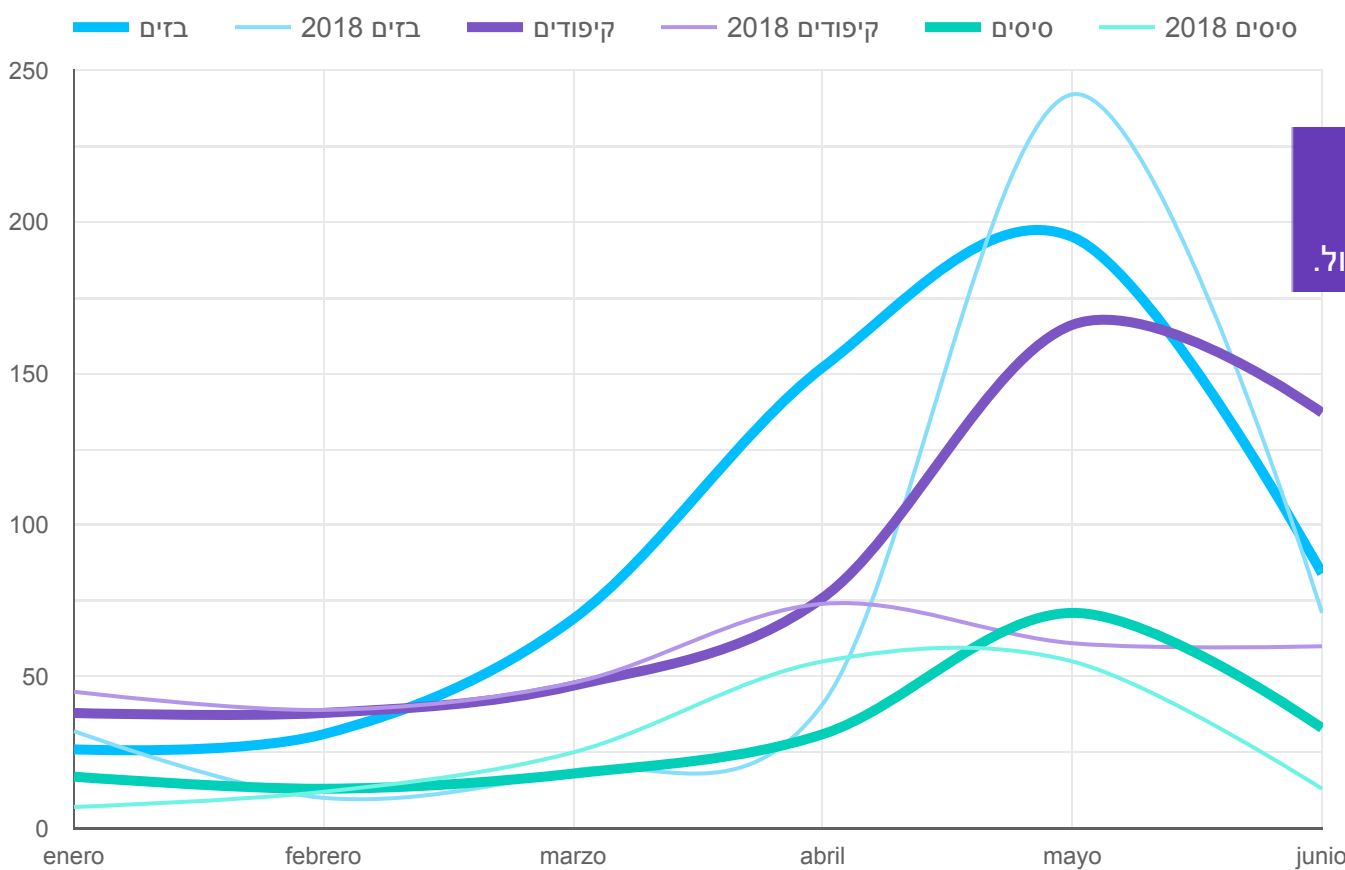

חיות בר שנזקקו למענה וטרינרי 2,939

סך כל הקריאות שטופלו חלקן קריאות עבור שתי חיות או יותר 2,614

מינים שונים של חיות 172

הממוצע היומי של חיות הזקוקות לטרמפ 16

מין בעל החיים	ספירה
1. בז מצוי	520
2. קיפוד מצוי	484
3. סיס חומות	181
4. עורבני שחור-כיפה	106
5. צב יבשה	92
6. תנשמת לבנה	78
7. ירגזי מצוי	76
8. סנונית רפתות	73
9. ינשוף עצים	58
10. ...	...

הנפוץ ביותר: בזים  
520 בזים מצויים, 30 בזים אדומים, ו-7 בזים אחרים נאספו על ידי מתנדבי החיבולנס.

מה קרה לקיפודים?  
נרשמה קפיצה משמעותית בחודש מאי לעומת השנה שעברה במספר הקיפודים שזקוקים לטיפול.

היום העמוס בשנה  
ב-26 למאי, 80 חיות שונות נזקקו לטיפול וטרינרי! 80