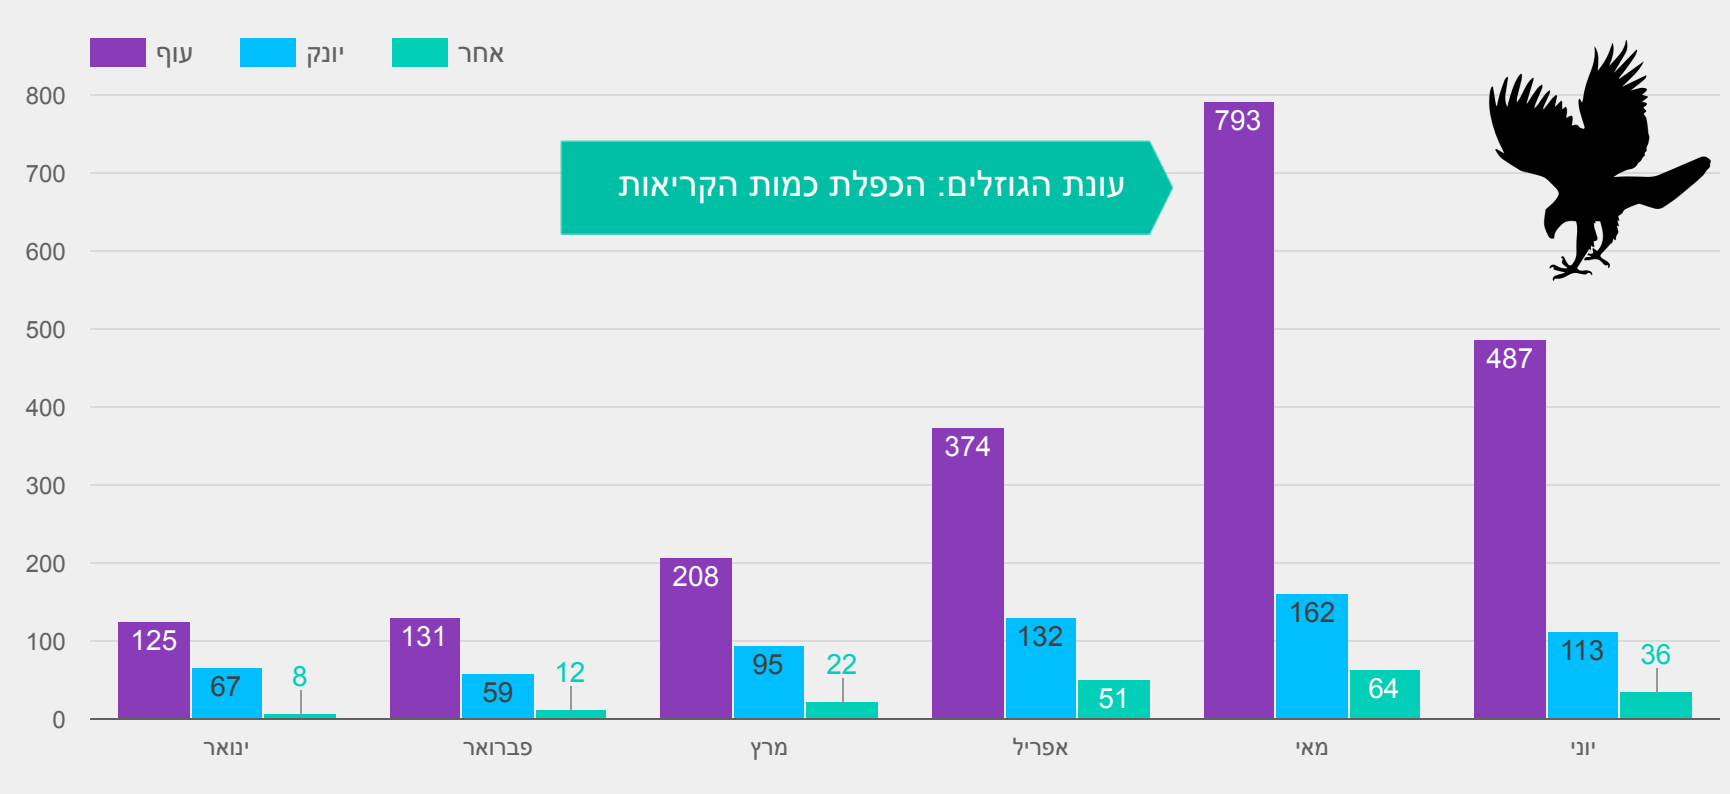

חיות בר שנזקקו למענה וטרינרי 2,939

סך כל הקריאות שטופלו חלקן קריאות עבור שתי חיות או יותר 2,614

מינים שונים של חיות 172

הממוצע היומי של חיות הזקוקות לטרמפ 16

מין בעל החיים	ספירה
1. בז מצוי	520
2. קיפוד מצוי	484
3. סיס חומות	181
4. עורבני שחור-כיפה	106
5. צב יבשה	92
6. תנשמת לבנה	78
7. ירגזי מצוי	76
8. סנונית רפתות	73
9. ינשוף עצים	58
10. ...	...

הנפוץ ביותר: בזים  
520 בזים מצויים, 30 בזים אדומים, ו-7 בזים אחרים נאספו על ידי מתנדבי החיבולנס.

מה קרה לקיפודים?  
נרשמה קפיצה משמעותית בחודש מאי לעומת השנה שעברה במספר הקיפודים שזקוקים לטיפול.

היום העמוס בשנה  
ב-26 למאי, 80 חיות שונות נזקקו לטיפול וטרינרי! 80